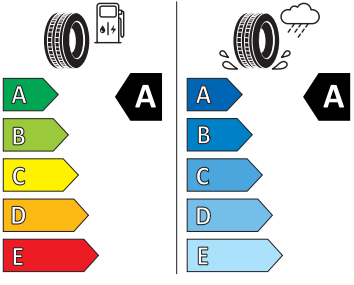

2020/740

- Kumho 205/60 R16

KUMHO PS71

2267663

205/60R16 92 V

C1