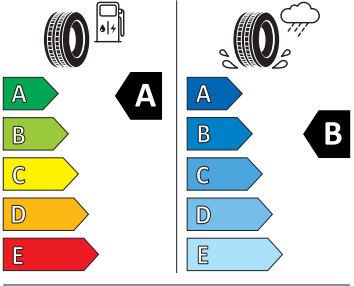

Energetické štítky pneumatik

- Goodyear 205/60 R16

GOODYEAR

546288

205/60R16 92 V

C1

2020/740

- Kumho 205/60 R16