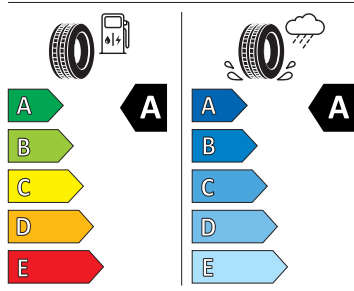

Energetické štítky pneumatik

- Continental 205.0/55.0 R17

Continental

0358161

205/55 R 17 91 V

C1

2020/740

- Goodyear 205.0/55.0 R17