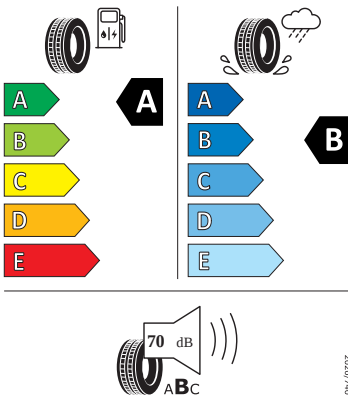

Energetické štítky pneumatik

- Bridgestone 205/60 R16

BRIDGESTONE 13264

205/60 R16 92 H C1

- Goodyear 205/60 R16

GOODYEAR 546287

205/60R16 92 H C1

- Michelin 205/60 R16